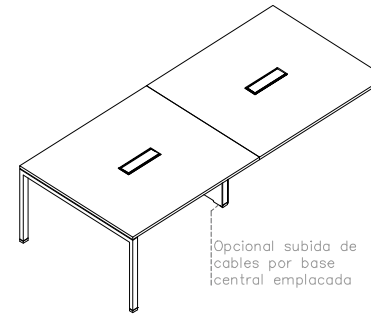

160/180 x80 x74h

Jefatura

Esc. +Extensión

100 x45 x74h

Esc.+ Ext. cajonera

100 x45 x74h

Puestos en Islas

Tapas 120/136/160/180x 58/68 x25

53/63/70x0.5x29.5h

Tapa Pierna

Escritorio

82/94/122/142x1.2
x35h

Armario/ Biblioteca

70x35x74h

Armario

120x45x74

Mesas

Reunión Circular

Ø 80/100 x74h
Ø 120/140 x74h

Sin cableado

Con cableado

Trabajo

100x100/120x120/136x140
x74h

Sin cableado
Con cableado

Conferencia

220x100/ 220x120/ 290x120 /314x140 /471x140 x74h

Sin Boca Aluminio
Con Boca de Aluminio

Opcional subida de
cables por base
central emplacada

Sistema de cableado

Recepción

Módulo

164/325 x82,5 x106h