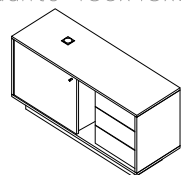

160/180 x80 x74h

Jefatura

Esc. +Extensión

100 x45 x74h

Esc.+ Ext. cajonera

100 x45 x74h

Puestos en Islas

Tapas 120/136/160/180x 58/68 x25

Isla 2P c/ pórtico tipo pedestal para MH

Isla 4P para MH

Isla con muebles terminales

Tapas únicas

Islas a 120°

125 x120 x74

Base B13ic

base interna cerrada

Isla y mesas opcional base central para conducción de electricidad

Para Puestos Individuales / Islas

Mód. Horizontal

Fijo 130x45x59,5h
Rodante 130x45x58,5h

Almohadón
opcional

Fijo 120x45x59,5h

*s/tirador
*tirador
T1-T2-T3