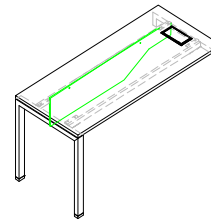

Puestos Individuales

Escritorios

120/136/160/180x70x74h
160/180 x80x74h

Tandem

120/136/160 x70x74h

Esc.+ MHorizontal

136/160/180 x70 x74h

Esc.+ MHorizontal

160/180 x80 x74h

Jefatura

Esc. +Extensión

100 x45 x74h

Esc.+ Ext. cajonera

100 x45 x74h

Puestos en Islas

Tapas 120/136/160/180x 58/68 x25

Isla 2P c/ pórtico tipo pedestal para MH

Isla 4P para MH

Isla con muebles terminales

Tapas únicas

Islas a 120°

125 x120 x74

Base B13ic

base interna cerrada

Isla y mesas opcional base central para conducción de electricidad

Para Puestos Individuales / Islas

Mód. Horizontal

Fijo 130x45x59,5h
Rodante 130x45x58,5h

Almohadón
opcional

Fijo 120x45x59,5h

*s/tirador
*tirador
T1-T2-T3