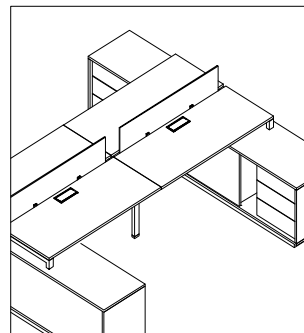

Puestos Individuales

Escritorios

120/136/160/180x70x74h
160/180 x80x74h

Tandem

120/136/160 x70x74h

Esc.+ MHorizontal

136/160/180 x70 x74h

Esc.+ MHorizontal

160/180 x80 x74h

Jefatura

Esc. +Extensión

100 x45 x74h

Esc.+ Ext. cajonera

100 x45 x74h

Puestos en Islas

Tapas 120/136/160/180x 58/68 x25

Isla 2P c/ pórtico tipo pedestal para MH

Isla 4P para MH

Isla con muebles terminales

Tapas únicas

Islas a 120°

125 x120 x74

Base B13ic

base interna cerrada

Isla y mesas opcional base central para conducción de electricidad

Para Puestos Individuales / Islas

Mód. Horizontal

Fijo 130x45x59,5h
Rodante 130x45x58,5h

Almohadón
opcional

Fijo 120x45x59,5h

*s/tirador
*tirador
T1-T2-T3