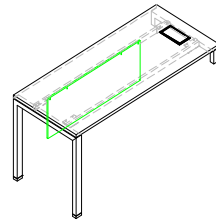

Puestos Individuales

Escritorios

120/136/160/180x70x74h
160/180 x80x74h

Tandem

120/136/160 x70x74h

Esc.+ MHorizontal

136/160/180 x70 x74h

Esc.+ MHorizontal

160/180 x80 x74h

Jefatura

Esc. +Extensión

100 x45 x74h

Esc.+ Ext. cajonera

100 x45 x74h

Puestos en Islas

Tapas 120/136/160/180x 58/68 x25

Isla 2P c/ pórtico tipo pedestal para MH

Isla 4P para MH

Isla con muebles terminales

Tapas únicas

Islas a 120°

125 x120 x74

Base B13ic

base interna cerrada

Isla y mesas opcional base central para conducción de electricidad

Para Puestos Individuales / Islas

Mód. Horizontal

Fijo 130x45x59,5h
Rodante 130x45x58,5h

Almohadón
opcional

Fijo 120x45x59,5h

*s/tirador
*tirador
T1-T2-T3