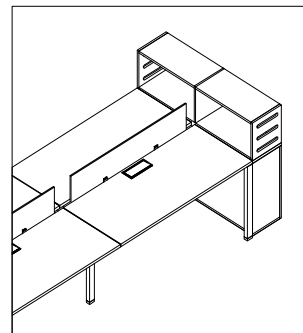

160/180 x80 x74h

Jefatura

Esc. +Extensión

100 x45 x74h

Esc.+ Ext. cajonera

100 x45 x74h

Puestos en Islas

Tapas 120/136/160/180x 58/68 x25

Isla 2P c/ pórtico tipo pedestal para MH

Isla 4P para MH

Isla con muebles terminales

Tapas únicas

Islas a 120°

125 x120 x74

Base B13ic

base interna cerrada

Isla y mesas opcional base central para conducción de electricidad

Para Puestos Individuales / Islas

Mód. Horizontal

Fijo 130x45x59,5h
Rodante 130x45x58,5h

Almohadón
opcional

Fijo 120x45x59,5h

*s/tirador
*tirador
T1-T2-T3