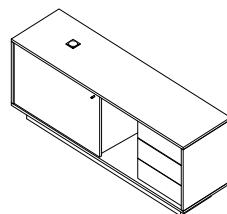

160/180 x80 x74h

Jefatura

Esc. +Extensión

100 x45 x74h

Esc.+ Ext. cajonera

100 x45 x74h

Puestos en Islas

Tapas 120/136/160/180x 58/68 x25

Isla 2P c/ pórtico tipo pedestal para MH

Isla 4P para MH

Isla con muebles terminales

Tapas únicas

Islas a 120°

125 x120 x74

Base B13ic

base interna cerrada

Isla y mesas opcional base central para conducción de electricidad

Para Puestos Individuales / Islas

Mód. Horizontal

Fijo 130x45x59,5h
Rodante 130x45x58,5h

Almohadón
opcional

Fijo 120x45x59,5h

*s/tirador
*tirador
T1-T2-T3

Mód. H. Compartido

Fijo 130/160x45x59,5h

Módulo Horizontal

160 x45 x59,5h

Almohadón opcional
para escritorios de 160/180 x80

Gabinete bajo

90x45x59,5h (63)

Almohadón opcional
Complemento M. Horizontal