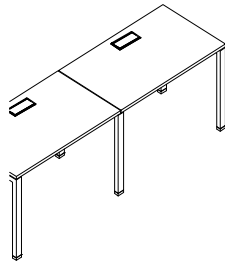

Puestos Individuales

Escritorios

120/136/160/180x70x74h
160/180 x80x74h

Tandem

120/136/160 x70x74h

Esc.+ MHorizontal

136/160/180 x70 x74h

Esc.+ MHorizontal

160/180 x80 x74h

Jefatura

Esc. +Extensión

100 x45 x74h

Esc.+ Ext. cajonera

100 x45 x74h

Puestos en Islas

Tapas 120/136/160/180x 58/68 x25

Isla 2P c/ pórtico tipo pedestal para MH

Isla 4P para MH

Isla con muebles terminales

Tapas únicas

Islas a 120°

125 x120 x74

Base B13ic

base interna cerrada

Isla y mesas opcional base central para conducción de electricidad

Para Puestos Individuales / Islas

Mód. Horizontal

Fijo 130x45x59,5h
Rodante 130x45x58,5h

Almohadón
opcional

Fijo 120x45x59,5h

*s/tirador
*tirador
T1-T2-T3