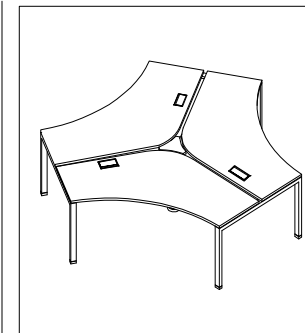

160/180 x80 x74h

Jefatura

Esc. +Extensión

100 x45 x74h

Esc.+ Ext. cajonera

100 x45 x74h

Puestos en Islas

Tapas 120/136/160/180x 58/68 x25

Isla 2P c/ pórtico tipo pedestal para MH

Isla 4P para MH

Isla con muebles terminales

Tapas únicas

Islas a 120°

125 x120 x74

Base B13ic

base interna cerrada

Isla y mesas opcional base central para conducción de electricidad

Para Puestos Individuales / Islas

Mód. Horizontal

Fijo 130x45x59,5h
Rodante 130x45x58,5h

Almohadón
opcional

Fijo 120x45x59,5h

*s/tirador
*tirador
T1-T2-T3

Mód. H. Compartido

Fijo 130/160x45x59,5h

Módulo Horizontal

160 x45 x59,5h

Almohadón opcional
para escritorios de 160/180 x80

Gabinete bajo

90x45x59,5h (63)

Almohadón opcional
Complemento M. Horizontal