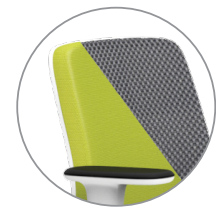

CARACTERÍSTICAS

REVESTIMIENTOS
Respaldo con estructura interna flexible y dos opciones de acabado: Soft (en las opciones Poliéster, Space o Poliéster Mezcla) o Mesh (en la opción Space).

MECANISMOS
Mecanismo Sincron de 4 etapas con ajuste de tensión por perilla central. Opción de Plataforma Giratoria para salas de reunión (SR).

COLORES
Tres opciones de colores para las superficies plásticas principales: Blanco Off, Gris Claro o Carbon.

APOYABRAZOS
Apoyabrazos 2D exclusivos del modelo, ajustables en altura y alejamiento lateral. Opción de Apoyabrazos 3D.

BASES
Opción de bases de Aluminio o Nylon. Ruedas de 60mm de Nylon o PU.

ESTRUCTURAS
Estructuras fijador de Balanceo con Apoyabrazos Integrados (SI) y Pintura en los colores Plata o Negro Ultramate Microtexturado.