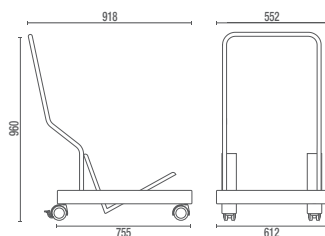

34006 P ROD
Invitados
Patas Rectas con Ruedas
Apoyabrazos Opcionales.

34006
Plancheta
Opción Fija (U), Removible (UR)
y Articulada (UE)

34010
Sala de Espera
Apoyabrazos Opcionales.
Disponible con 2, 3, 4 o 5 lugares

DISEÑOS TÉCNICOS

34003 **Giratoria**

34006 **Invitados**

34020 **Banqueta Alta**

34006 P **Invitados**

34006 P ROD **Invitados Giratoria**

34006 U **Plancheta Articulada**

34010 **Sala de Espera**

Ancho con Apoyabrazos:

2L - 1055mm

3L - 1580mm

4L - 2100mm

Carro

Apilamiento máximo: 15 unidades

Giuliani
 mobiliario corporativo
 Distribuidor exclusivo en Argentina
 info@giuliani.com.ar
 www.giulianimob.com