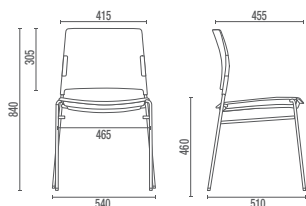

34006 P ROD
Invitados
Patas Rectas con Ruedas
Apoyabrazos Opcionales.

34006
Plancheta
Opción Fija (U), Removible (UR)
y Articulada (UE)

34010
Sala de Espera
Apoyabrazos Opcionales.
Disponible con 2, 3, 4 o 5 lugares

DISEÑOS TÉCNICOS

34003 **Giratoria**

34006 **Invitados**

34020 **Banqueta Alta**

34006 P **Invitados**

34006 P ROD **Invitados Giratoria**

34006 U **Plancheta Articulada**

34010 **Sala de Espera**

Ancho con Apoyabrazos:

2L - 1055mm

3L - 1580mm

4L - 2100mm

Carro

Apilamiento máximo: 15 unidades

Giuliani
 mobiliario corporativo
 Distribuidor exclusivo en Argentina
 info@giuliani.com.ar
 www.giulianimob.com