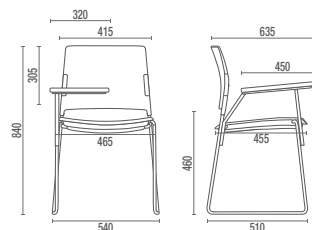

34006 P ROD
Invitados
Patas Rectas con Ruedas
Apoyabrazos Opcionales.

34006
Plancheta
Opción Fija (U), Removible (UR)
y Articulada (UE)

34010
Sala de Espera
Apoyabrazos Opcionales.
Disponible con 2, 3, 4 o 5 lugares

DISEÑOS TÉCNICOS

34003 **Giratoria**

34006 **Invitados**

34020 **Banqueta Alta**

34006 P **Invitados**

34006 P ROD **Invitados Giratoria**

34006 U **Plancheta Articulada**

34010 **Sala de Espera**

Ancho con Apoyabrazos:

2L - 1055mm

3L - 1580mm

4L - 2100mm

Carro

Apilamiento máximo: 15 unidades

Giuliani
 mobiliario corporativo
 Distribuidor exclusivo en Argentina
 info@giuliani.com.ar
 www.giulianimob.com