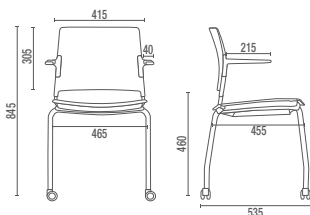

34006 P ROD
Invitados
Patas Rectas con Ruedas
Apoyabrazos Opcionales.

34006
Plancheta
Opción Fija (U), Removible (UR)
y Articulada (UE)

34010
Sala de Espera
Apoyabrazos Opcionales.
Disponible con 2, 3, 4 o 5 lugares

DISEÑOS TÉCNICOS

34003 **Giratoria**

34006 **Invitados**

34020 **Banqueta Alta**

34006 P **Invitados**

34006 P ROD **Invitados Giratoria**

34006 U **Plancheta Articulada**

34010 **Sala de Espera**

Ancho con Apoyabrazos:

2L - 1055mm

3L - 1580mm

4L - 2100mm

Carro

Apilamiento máximo: 15 unidades

Giuliani
 mobiliario corporativo
 Distribuidor exclusivo en Argentina
 info@giuliani.com.ar
 www.giulianimob.com