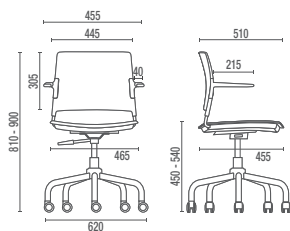

Apoyabrazos Opcionales.
Asiento y Respaldo Acolchados

34003
Giratoria

34006
Invitados

34020
Banqueta Alta

MODELOS ESPECIAIS

Modelos Especiales disponibles en las versiones Basic, Soft y Complete.

34006 P
Invitados
Patas Rectas
Apoyabrazos Opcionales.

34006 P ROD
Invitados
Patas Rectas con Ruedas
Apoyabrazos Opcionales.

34006
Plancheta
Opción Fija (U), Removible (UR)
y Articulada (UE)

34010
Sala de Espera
Apoyabrazos Opcionales.
Disponible con 2, 3, 4 o 5 lugares

DISEÑOS TÉCNICOS

34003 **Giratoria**

34006 **Invitados**

34020 **Banqueta Alta**

34006 P **Invitados**

34006 P ROD **Invitados Giratoria**

34006 U **Plancheta Articulada**

34010 **Sala de Espera**