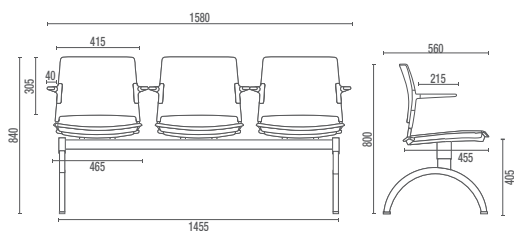

34006 P ROD
Invitados
Patas Rectas con Ruedas
Apoyabrazos Opcionales.

34006
Plancheta
Opción Fija (U), Removible (UR)
y Articulada (UE)

34010
Sala de Espera
Apoyabrazos Opcionales.
Disponible con 2, 3, 4 o 5 lugares

DISEÑOS TÉCNICOS

34003 **Giratoria**

34006 **Invitados**

34020 **Banqueta Alta**

34006 P **Invitados**

34006 P ROD **Invitados Giratoria**

34006 U **Plancheta Articulada**

34010 **Sala de Espera**

Ancho con Apoyabrazos:

2L - 1055mm

3L - 1580mm

4L - 2100mm

Carro

Apilamiento máximo: 15 unidades

Giuliani
 mobiliario corporativo
 Distribuidor exclusivo en Argentina
 info@giuliani.com.ar
 www.giulianimob.com