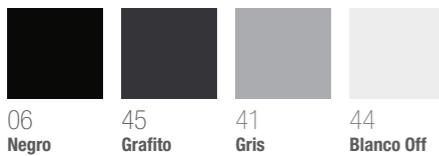

ALTA CAPACIDAD DE APILAMIENTO

Se pueden apilar hasta 15 sillas. Carro de transporte opcional.

COLORES Y ACABADOS

PLÁSTICOS

42 Azul Marino
40 Verde Lima
43 Rojo Apple
33 Naranja

REVESTIMIENTOS

209 Gris con Negro
211 Verde con Negro