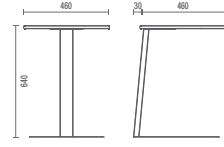

## CONFIGURACIONES

**36505**  
**Sillón Individual**  
Apoyabrazos Doble y Respaldo

**36505**  
**Sofá Esquina**  
Apoyabrazos y resp

**36505**  
**Sofá Central**

**36505**  
**Banco**

**36.555**  
**HB Doble**

**36.575**  
**HB Face-to-Face**  
Mesa Interna  
Box Electrificado (Opcional)

**36.565**  
**HB Reunión**  
Mesa Interna  
Box Electrificado (Opcional)

**11.801**  
**Mesa Talk**

# DISEÑOS TÉCNICOS

36.505 Sillón Individual

36.555 HB Doble

11.801 Mesa Talk

36.505 Sofá Esquina

36.575 HB Face-to-Face

36505 Sofá Central

36.565 HB Reunión