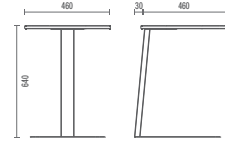

## CONFIGURACIONES

**36505**  
**Sillón Individual**  
Apoyabrazos Doble y Respaldo

**36505**  
**Sofá Esquina**  
Apoyabrazos y resp

**36505**  
**Sofá Central**

**36505**  
**Banco**

**36.555**  
**HB Doble**

**36.575**  
**HB Face-to-Face**  
Mesa Interna  
Box Electrificado (Opcional)

**36.565**  
**HB Reunión**  
Mesa Interna  
Box Electrificado (Opcional)

**11.801**  
**Mesa Talk**

# DISEÑOS TÉCNICOS

36.505 Sillón Individual

36.555 HB Doble

11.801 Mesa Talk

36.505 Sofá Esquina

36.575 HB Face-to-Face

36505 Sofá Central

36.565 HB Reunión