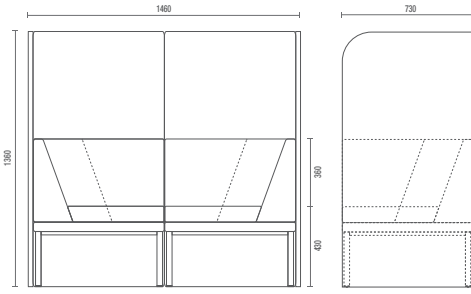

**Sala de Reunión Tradicional**  
6,60 m<sup>2</sup>

**Punto de Reunión Talk**  
3m<sup>2</sup> + 1,25m<sup>2</sup> (área de circulación)

**36.575**  
**HB Face-to-Face**  
Mesa Interna  
Box Electrificado (Opcional)

**36.565**  
**HB Reunión**  
Mesa Interna  
Box Electrificado (Opcional)

**11.801**  
**Mesa Talk**

# DISEÑOS TÉCNICOS

36.505 Sillón Individual

36.555 HB Doble

11.801 Mesa Talk

36.505 Sofá Esquina

36.575 HB Face-to-Face

36505 Sofá Central

36.565 HB Reunión