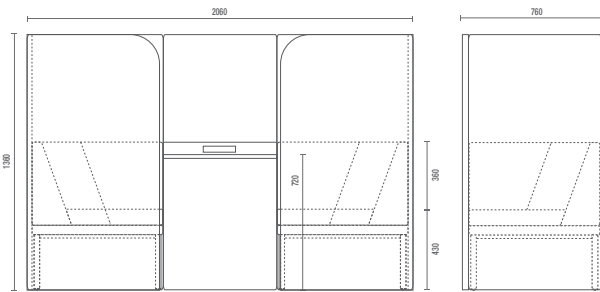

**Sala de Reunión Tradicional**  
6,60 m<sup>2</sup>

**Punto de Reunión Talk**  
3m<sup>2</sup> + 1,25m<sup>2</sup> (área de circulación)

# DISEÑOS TÉCNICOS

36.505 Sillón Individual

36.555 HB Doble

11.801 Mesa Talk

36.505 Sofá Esquina

36.575 HB Face-to-Face

36505 Sofá Central

36.565 HB Reunión