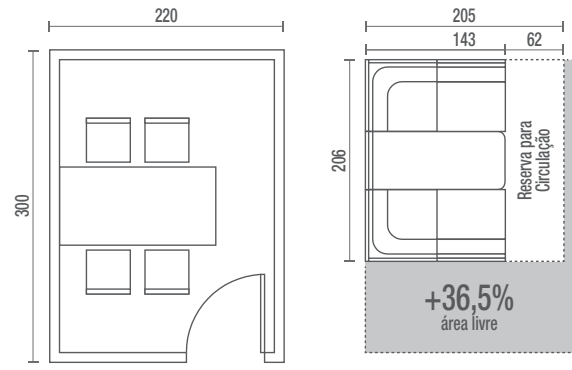

# Cavaletti Talk

Colaboración es la tendencia contemporánea en el mundo del trabajo. La línea Cavaletti Talk fue proyectada para aumentar la productividad, lo que estimula reuniones y conversaciones rápidas e informales. Además de las versiones básicas sin respaldo o con respaldo bajo, conozca la opción high-back (respaldo alto), que crea un punto de reunión dentro de la oficina o lounge, así optimizando la instalación, generando ahorro de espacio (diagrama lateral) y facilitando cambios futuros de layout.

**Sala de Reunión Tradicional**  
6,60 m<sup>2</sup>

**Punto de Reunión Talk**  
3m<sup>2</sup> + 1,25m<sup>2</sup> (área de circulación)

# DISEÑOS TÉCNICOS

36.505 Sillón Individual

36.555 HB Doble

11.801 Mesa Talk

36.505 Sofá Esquina

36.575 HB Face-to-Face

36505 Sofá Central

36.565 HB Reunión