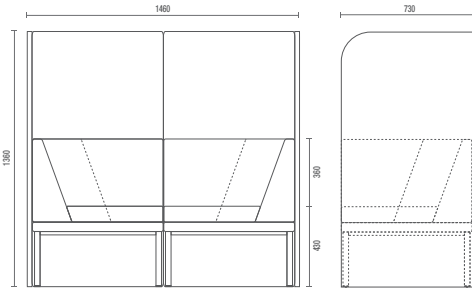

**Sala de Reunión Tradicional**  
6,60 m<sup>2</sup>

**Punto de Reunión Talk**  
3m<sup>2</sup> + 1,25m<sup>2</sup> (área de circulación)

## CONFIGURACIONES

**36505**  
**Sillón Individual**  
Apoyabrazos Doble y Respaldo

**36505**  
**Sofá Esquina**  
Apoyabrazos y resp

**36505**  
**Sofá Central**

**36505**  
**Banco**

**36.555**  
**HB Doble**

**36.575**  
**HB Face-to-Face**  
Mesa Interna  
Box Electrificado (Opcional)

**36.565**  
**HB Reunión**  
Mesa Interna  
Box Electrificado (Opcional)

**11.801**  
**Mesa Talk**

# DISEÑOS TÉCNICOS

36.505 Sillón Individual

36.555 HB Doble

11.801 Mesa Talk

36.505 Sofá Esquina

36.575 HB Face-to-Face

36505 Sofá Central

36.565 HB Reunión