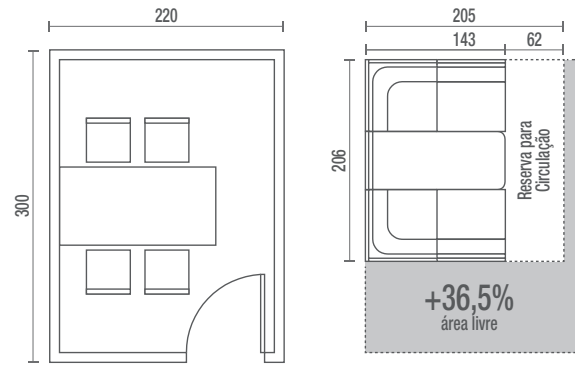

# Cavaletti Talk

Colaboración es la tendencia contemporánea en el mundo del trabajo. La línea Cavaletti Talk fue proyectada para aumentar la productividad, lo que estimula reuniones y conversaciones rápidas e informales. Además de las versiones básicas sin respaldo o con respaldo bajo, conozca la opción high-back (respaldo alto), que crea un punto de reunión dentro de la oficina o lounge, así optimizando la instalación, generando ahorro de espacio (diagrama lateral) y facilitando cambios futuros de layout.

**Sala de Reunión Tradicional**  
6,60 m<sup>2</sup>

**Punto de Reunión Talk**  
3m<sup>2</sup> + 1,25m<sup>2</sup> (área de circulación)

# DISEÑOS TÉCNICOS

36.505 Sillón Individual

36.555 HB Doble

11.801 Mesa Talk

36.505 Sofá Esquina

36.575 HB Face-to-Face

36505 Sofá Central

36.565 HB Reunión