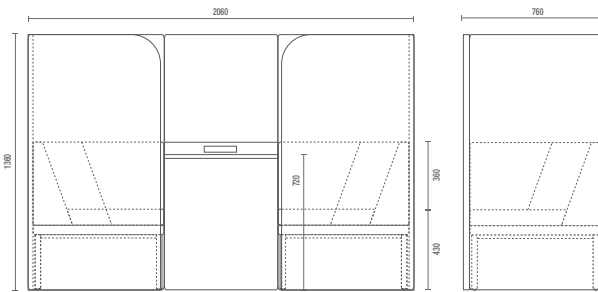

**Sala de Reunión Tradicional**  
6,60 m<sup>2</sup>

**Punto de Reunión Talk**  
3m<sup>2</sup> + 1,25m<sup>2</sup> (área de circulación)

# DISEÑOS TÉCNICOS

36.505 Sillón Individual

36.555 HB Doble

11.801 Mesa Talk

36.505 Sofá Esquina

36.575 HB Face-to-Face

36505 Sofá Central

36.565 HB Reunión