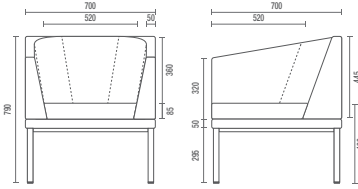

**Sala de Reunión Tradicional**  
6,60 m<sup>2</sup>

**Punto de Reunión Talk**  
3m<sup>2</sup> + 1,25m<sup>2</sup> (área de circulación)

## CONFIGURACIONES

**36505**  
**Sillón Individual**  
Apoyabrazos Doble y Respaldo

**36505**  
**Sofá Esquina**  
Apoyabrazos y resp

**36505**  
**Sofá Central**

**36505**  
**Banco**

**36.555**  
**HB Doble**

**36.575**  
**HB Face-to-Face**  
Mesa Interna  
Box Electrificado (Opcional)

**36.565**  
**HB Reunión**  
Mesa Interna  
Box Electrificado (Opcional)

**11.801**  
**Mesa Talk**

# DISEÑOS TÉCNICOS

36.505 Sillón Individual

36.555 HB Doble

11.801 Mesa Talk

36.505 Sofá Esquina

36.575 HB Face-to-Face

36505 Sofá Central

36.565 HB Reunión