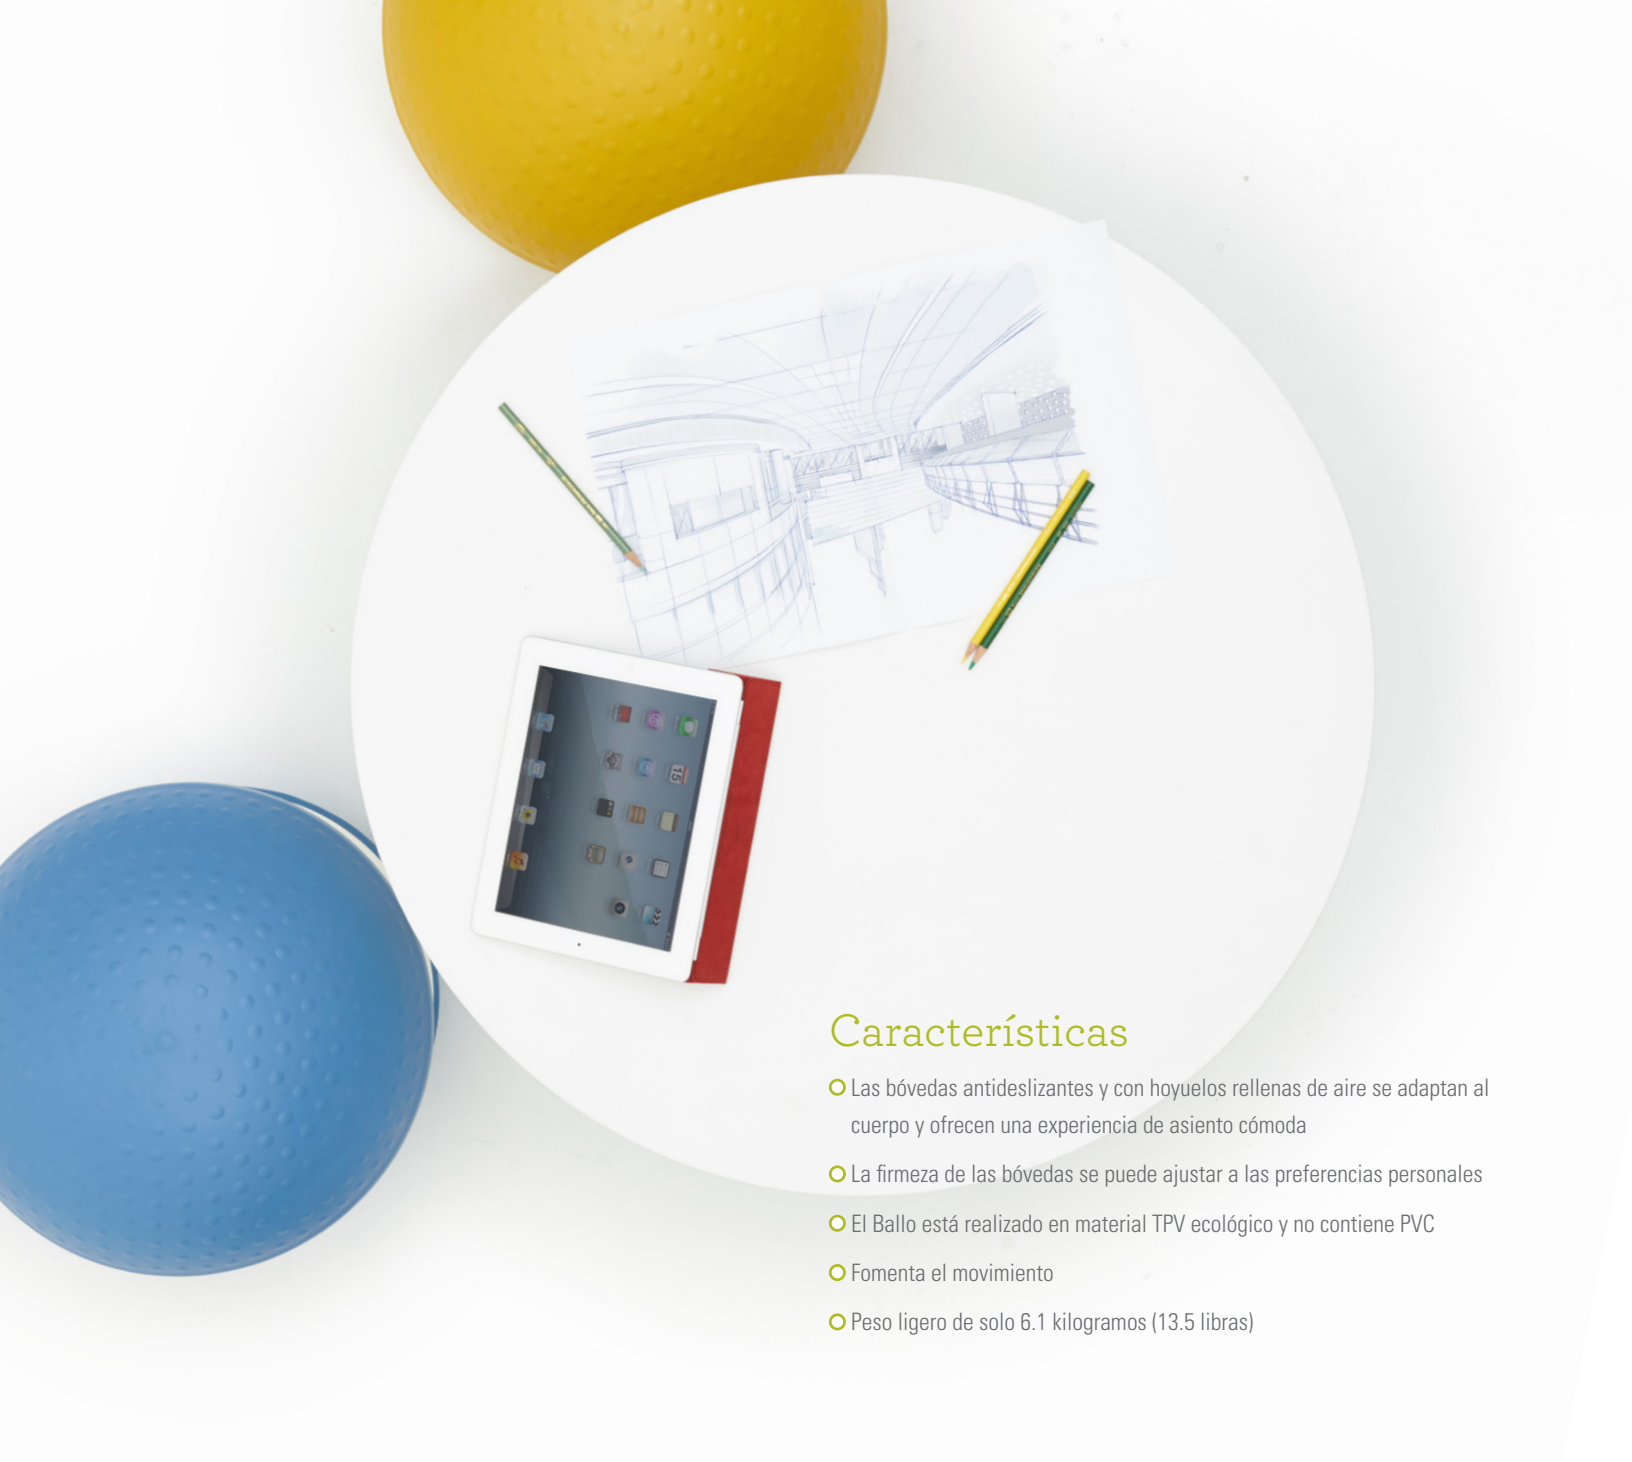

*ballo*<sup>™</sup>

Un diseño de Don Chadwick

Humanscale

Humanscale<sup>®</sup>

El Ballo es un taburete multifunción para un asiento activo a corto plazo. Ideal para una gran variedad de usos, configuraciones y espacios, el taburete Ballo es apto para entornos domésticos y de oficina y de cualquier otro tipo. Perfecto para un asiento rápido, alrededor de una mesa de conferencias o para el uso en un área de recepción, el Ballo inspira la actividad. Disponible en siete colores, la estética lúdica del Ballo complementa cualquier espacio al mismo tiempo que fomenta el movimiento saludable.

### El taburete Ballo es ideal para:

- Espacios colaborativos
- Espacios educativos
- Cafeterías
- Zonas de recepción
- Espacios de trabajo de paso
- Asientos para invitados en estaciones de trabajo
- Habitaciones familiares
- Despachos en casa
- Zonas "loungue"

## Características

- Las bóvedas antideslizantes y con hoyuelos rellenas de aire se adaptan al cuerpo y ofrecen una experiencia de asiento cómoda
- La firmeza de las bóvedas se puede ajustar a las preferencias personales
- El Ballo está realizado en material TPV ecológico y no contiene PVC
- Fomenta el movimiento
- Peso ligero de solo 6.1 kilogramos (13.5 libras)

“El Ballo se ha inspirado en la pelota de ejercicios, pero es más divertido. Quería crear un taburete que aportara una estética lúdica a cualquier entorno al mismo tiempo que fomentara los movimientos saludables.”